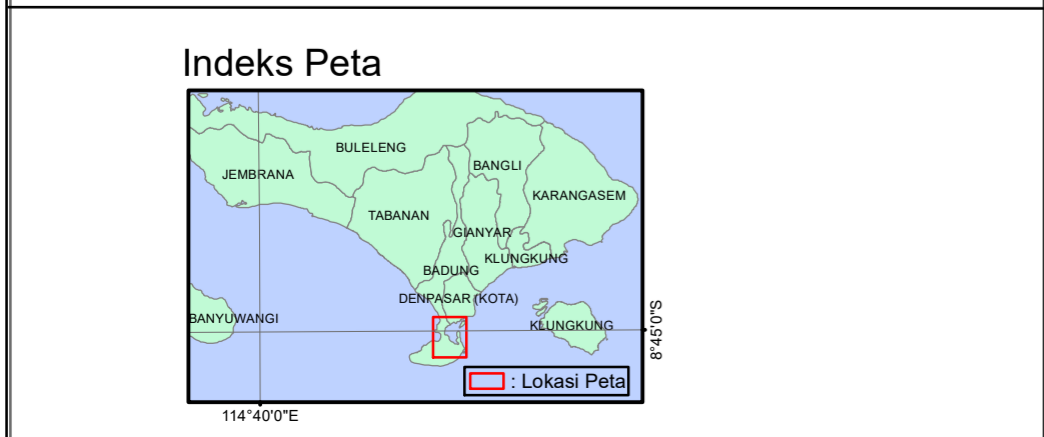

**Peta Indeks Kepekaan Lingkungan Kawasan Teluk Benoa**

**Legenda**

★ Wisata	⊙ karang
🏠 Pemukiman	🌿 Lamun
⚓ Pelabuhan	— Jalan Arteri
● Budidaya Laut	— Jalan Non-Arteri
● Budidaya Payau	— Sungai
🐠 Penyu	⬜ Batas Kelurahan

Sumber  
 1. Peta RBI 1:25.000, BIG  
 2. Peta Tematik Pesisir dan Laut, BIG  
 3. Citra Landsat-8, NASA